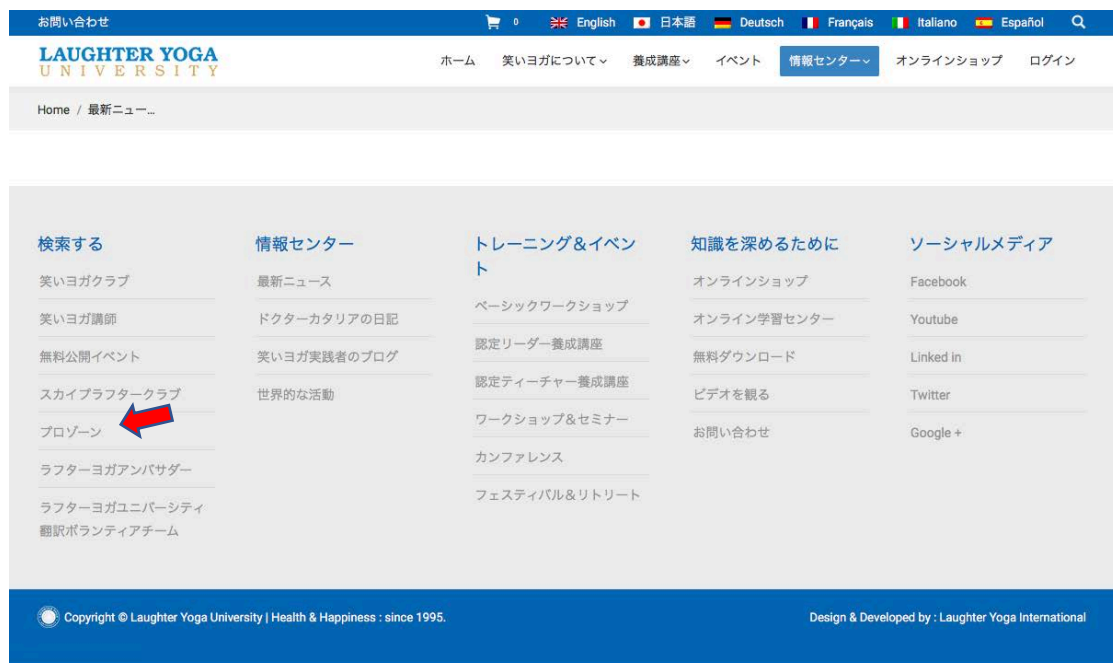

プロゾーンへのアクセスは、事前に「プロゾーンアカウント」の取得が必要です。その方法も記載していますのでご参照ください。また、プロゾーンの内容については、最終ページに掲載していますので、そちらもご参照ください。

アカウントの取得にあたっては費用は発生しません。また、プロゾーンには「付加価値サービス」があり、その利用は有料となります。

リーダー登録費用の支払いは、登録画面に従って手続きを行うと、ペイパルでの支払いが求められます。支払いにあたっては手数料が発生します。ペイパルの詳しい内容は、直接、ペイパルのHPでお確かめください。手続きはネット上で行うことができます。なお、ネット支払いにあたっては、ネットバンキングに強いセキュリティソフトをお使いすることをお勧めします。

- 3 プロゾーン画面から「サインイン」の画面へ
右側にある「My Account」をクリックします。

The screenshot shows the Laughter Yoga University website. At the top, there is a navigation bar with language options: English, 日本語 (Japanese), Deutsch, Français, Italiano, and Español. Below this is the main header with the university logo and navigation links: ホーム (Home), 笑いヨガについて (About Laughter Yoga), 養成講座 (Training Course), イベント (Events), 情報センター (Information Center), オンラインショップ (Online Shop), and ログイン (Login). The main content area features a 'プロゾーン' (Prozone) banner with the text '笑いヨガリーダー・ティーチャーのみなさんが学び続けるために' (For all laughter yoga leaders and teachers to continue learning). Below the banner are several icons representing benefits: '継続的な学習' (Continuous Learning), 'さらなるビジネスチャンス' (Further Business Opportunities), 'あなたのプロフィールページを掲載' (Post your profile page), 'あなたが開催するトレーニング & イベントの告知' (Announcements for training and events you host), and 'フェイスブックグループで交流' (Exchange on Facebook groups). A video player is visible, showing a man speaking. On the right side, there is a 'My Account' button with a red arrow pointing to it. Below the button, there is a message: '無料で登録・利用できます！ (養成講座は2016年12月31日迄)' (Free registration and use! (Training course is until 12/31/2016)). Below this are links for 'プロフィールを登録する' (Register profile), '笑いヨガクラブを登録する' (Register Laughter Yoga Club), '養成講座を登録する' (Register training course), and 'ブログ・ニュース・体験談を投稿する' (Post blog/news/experiences).