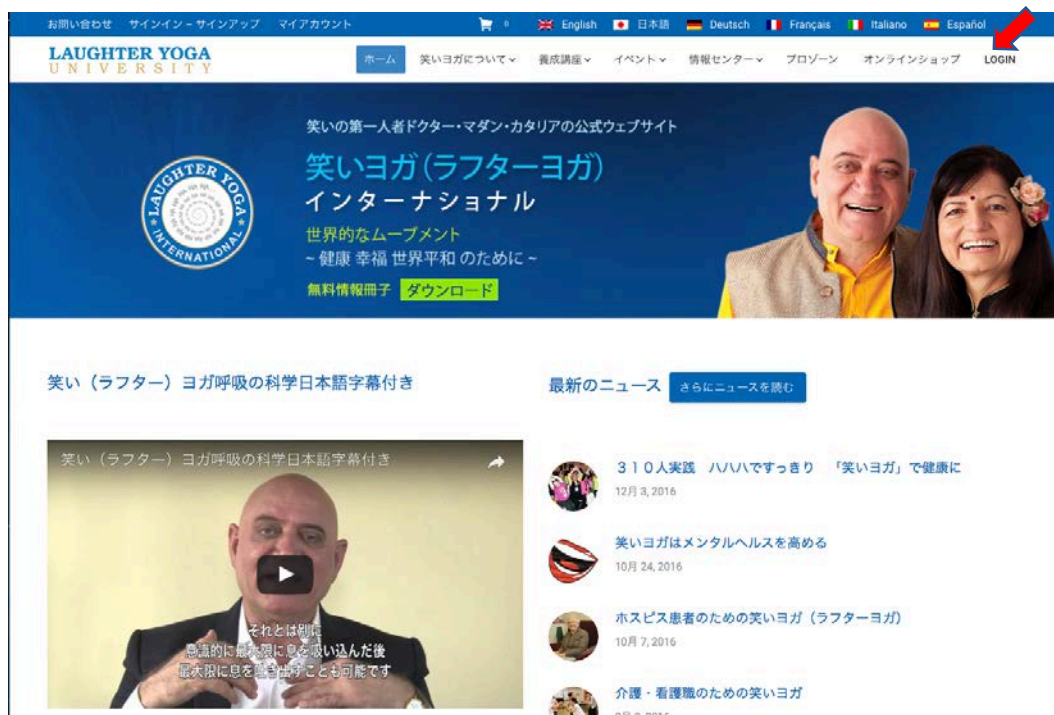

# LYIへのリーダー登録の方法 (2017.6.6現在)

※ティーチャーが新リーダーを登録するためには、事前に、ティーチャ自身のプロゾーンのアカウントを作成しなければなりません (P6参照)。

1 LYIのホームページを検索し日本語画面にする

PCの検索画面から「Laughter Yoga University」と入力し、LYIのHPを検索してHP画面上部にある「日本語」をクリックします。

2 アカウントを作成する

画面上部のにある「LOGIN」をクリックします。