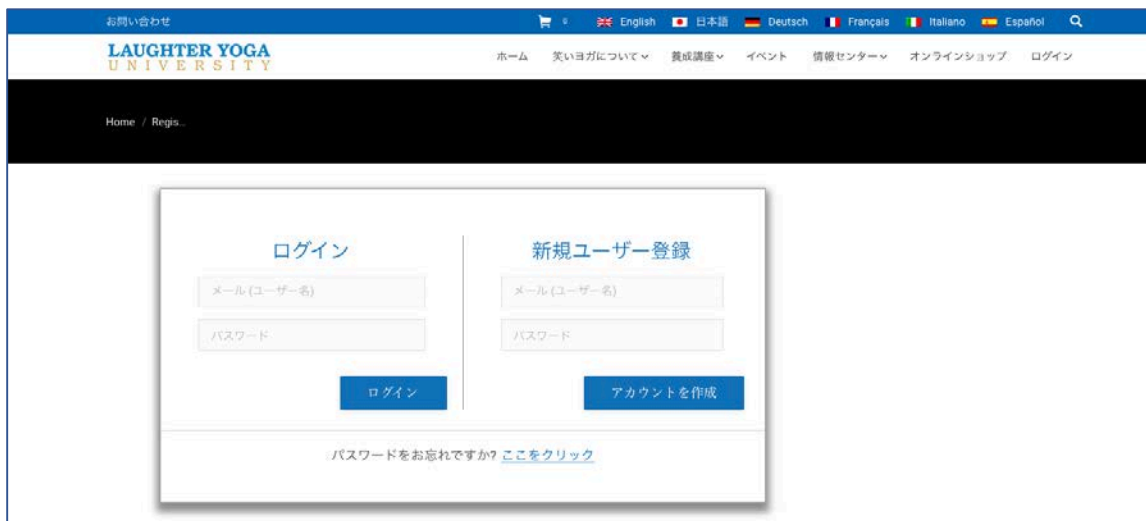

3 プロゾーンにログインする

プロゾーンのログイン画面が現れます。英文の画面が出てきたら、上辺にある「日本語」をクリックすると、日本語画面に切り替わります。プロゾーン加入者は、ログインの項目、メールアドレスとパスワードを入力し「ログイン」をクリックします。また、プロゾーンのアカウントを作成していない方は、新規ユーザー登録画面に、ご自身のメールアドレス、パスワードを入力しアカウントを作成します。